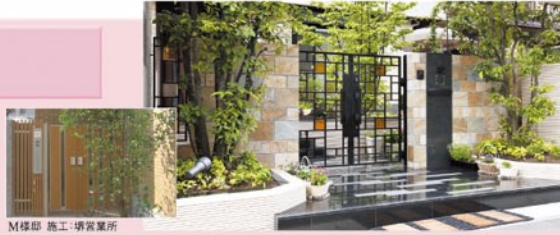

プランナー 樽井 郁人

M様邸 施工・研習場所