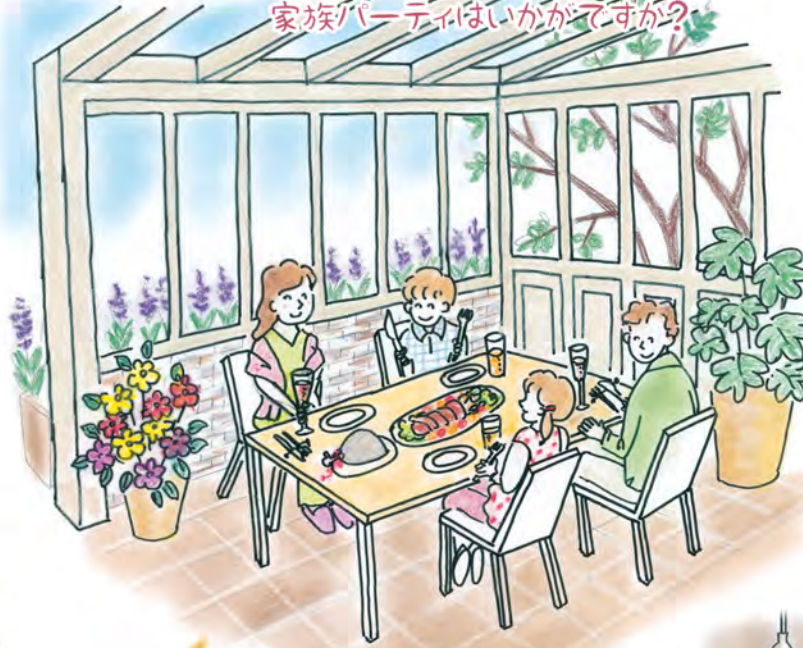

対象商品: 「NEW暖蘭物語」「ジマ」「ココマ」「フィリアII」「ほせる64ですII」「サンクスベースII」ご購入のお客様

詳細はWEBへ [リクシル ガーデンルーム](#) 検索

このキャンペーンは関西地区のLIXILリフォームネット エクステリアマイスターのお店限定となります。
詳しくは、裏面をご覧ください。

※簡単な組み立てや工事を伴う商品が一部ございます。
※写真はイメージです。

コンパクトデジタルカメラ
静止画はもちろん、動画も美しく撮れる。
お庭でバーベキューの時など
楽しいひとときを動画で残そう!

まるで散歩しているみたい。
ガーデンルームは
私の日なたぼっこスペース。

シーンde変わる
ガーデンルームの
ある暮らし。

生活提案

普段とちよつと気分を変えたい特別な日、
光と風を感じながらガーデンルームで
家族パーティはいかがですか?

エコバイク
自家発電できるエコバイクで
気軽にガーデンルームで
自然を感じながら運動しよう!

ほかほかした日差しがたっぷり注ぐガーデンルーム。
ゆっくりここで日光浴すると気持ちがいい。
リモコンひとつで開閉できる
外部日除け電動タイプなら操作は簡単です。

コンビ
コーヒーマーカー
仕事までの和みの
ひとときや
休日の午後を
エスプレッソで
ひと息いれて。

ソファラタンR・Lセット
ガーデンルームの日たまりの中
くつろぐためのマストアイテム。

特別な日も、ここで。
わが家のガーデンルームは
とっておきのリビング。

ヘルシオ
ジュースブレッソ
爽やかな朝食に
絞りたてのジュースを!

高圧洗浄機
お庭や
ウッドデッキ、
バルコニーまで
簡単洗浄!

おもいっきり
プールで水遊びできる
お庭が大好き。

Zima

1.5間×6尺 802,600円~

パネルがフルオープンで開放的!
リビングとお庭をつなぐ自然浴空間。アウトドア志向のご家族にぴったり。
365日お庭を活用したい方におすすめ。

Garden Lounge cocoma ココマ

サイドスルータイプ
オープンテラスタイプ

自然の恵みが
降りそそぐ場所へ。

屋根とそれを支える前柱だけでつまれる自然のリビング空間。ココマの中でももっとも開放的な「オープンテラスタイプ」です。自然を感じるガーデンライフをお楽しみください。