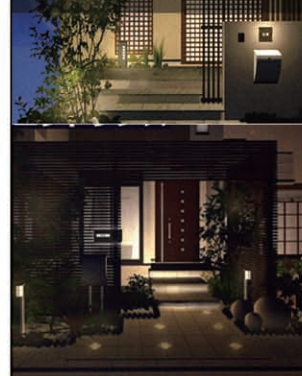

素敵な空間造りは目かくしから...