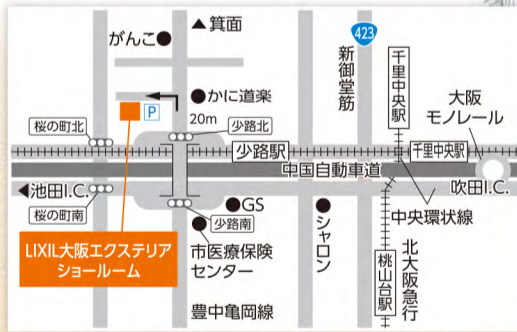

お子様
キャンディ
すくいどり!

お子様限定
お1人様1回限り

会場はこちら

LIXIL大阪
エクステリアショールーム

〒560-0054 大阪府豊中市桜の町6-9-27

- 大阪モノレール少路駅より徒歩5分
- 池田I.Cより車で5分
- 吹田I.Cより車で10分

お子様連れでも安心!

キッズコーナー
あります!