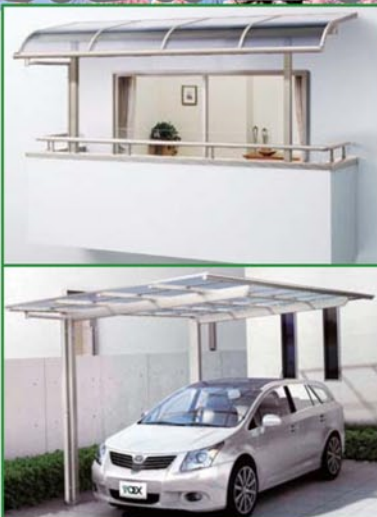

# 暖かい春になったらお庭に出よう♪♪

日頃の感謝の気持ちを込めて!!  
有名エクステリア商品が!! **3日間限定特別価格!!**

TOEX エクシオール  
NEW 暖蘭物語  
だん らん もの がたり  
インナーデッキ仕様、フルガラス仕様、内面ラッピング形材色 スタイルA 2.0間×6尺 標準納まり  
人工木材(樹の木III)2.0間×6尺 デッキ共通部材  
人工木材(樹の木III)2.0間×6尺 デッキ納め部材  
セット定価¥1,768,935-(税込)  
セット本体+基本工事費  
通常価格→¥1,369,000-(税込)  
**¥1,198,000-** (税込)  
※標準工事の場合です。現場確認後に料金を変更する場合がございます。