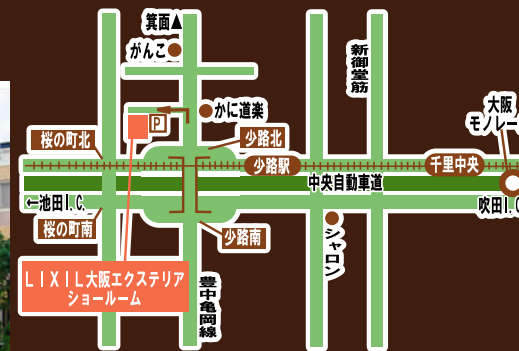

# 0120-4128-56

会場はこちら

LIXIL大阪エクステリアショールーム  
(旧 TOEXショールーム)  
〒560-0054 大阪府豊中市桜の町6-9-27

・大阪モノレール「少路駅」より徒歩5分  
・池田L.C.より車で5分 ・吹田L.C.より車で10分

造園工事・剪定・庭園管理のことなら