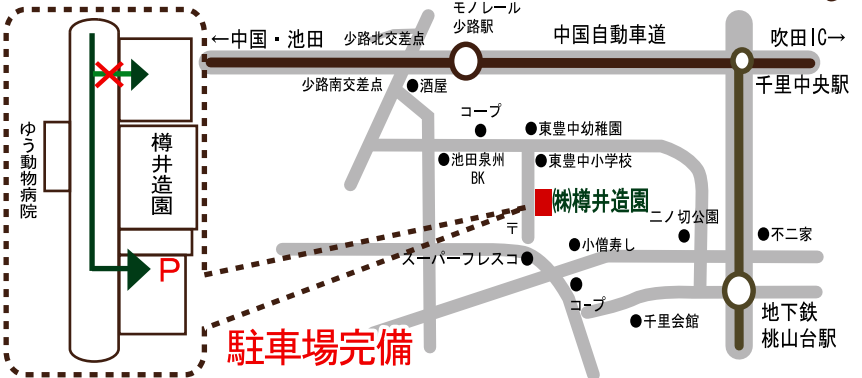

無料 お庭の相談会 9月3日(土) AM10:00~PM5:00

そろそろライフスタイルを見直してみませんか？
お庭で太陽や地球の恵を浴びるスローな生活。
スタイリッシュに演出されたお洒落なガーデンライフ。

大切なお庭のご希望のプランを3D画像でわかりやすく提案させていただきます。
プラン・見積り・相談すべて無料です。お気軽にお越しください。

新築
外構工事

ガーデン
リフォーム

ガーデン
ルーム

カーポート
・
テラス

ウッドデッキ

フェンス
・
テラス屋根

門柱
・
門扉
・
塀

ガーデニング

樹木剪定
・
緑化

害虫駆除
・
除草等

各種工事代金5%OFF!

※但し、ご来場の新規ご契約者様、初回の5万円以上の工事を対象とさせていただきます。

LIXIL
SMILE ECO
スマイルエコ
キャンペーン

期間中に対象のエコ製品をご契約頂いただきますと抽選で
東北旅行宿泊券・ライスブレッドクッカーGopan
Wii本体+ゲームソフト2本・ダイソンサイクロン掃除機など
他にもたくさんの豪華賞品ががもらえます！

期間2011年9月1日~11月30日

※詳しい内容は会場にてご説明いたします。また、電話・メールでもお問い合わせください。

ダイソン
サイクロン掃除機

大阪に暮らす皆様に、安らげるエクステリア・ガーデン空間をお届けしたい

株式会社 樽井造園

大阪エクステリア.jp

〒560-0003大阪府豊中市東豊中町5-4-5
Tel.06-6856-1881 Fax.06-6856-0714
e-mail: toyonaka@osaka-ex.jp

0120-164-161

業務内容 造園・土木・外構・エクステリア・建築・設計・施工・管理
許可 大阪府知事許可(特・20) 第82971号

VILLA GARDEN
今月の花

ヤブラン (藪蘭)

- ■分類 ■ユリ科ヤブラン属 常緑多年草
- ■原産地 ■日本 中国 朝鮮半島
- ■栽培 ■草丈40~60cm 花期8~10月
  林の下などに自生します。
  半日陰~日陰を好みます。

■薬用 ■用部: 根の膨大部=大葉麦門冬(タイヨウハクモドウ)
用途: 催乳 鎮咳 解熱 滋養強壯 漢方 麦門湯

藪に生え、葉が蘭に似ているのでヤブランの名前がつけましたが、ランの仲間ではありません。一年中日照がないような場所でも良く育ちます。また丈夫でよく落るので土留めにも利用できます。庭植え、鉢植えで楽しめます。花後には1cm位の黒く艶のある球状種子ができます。