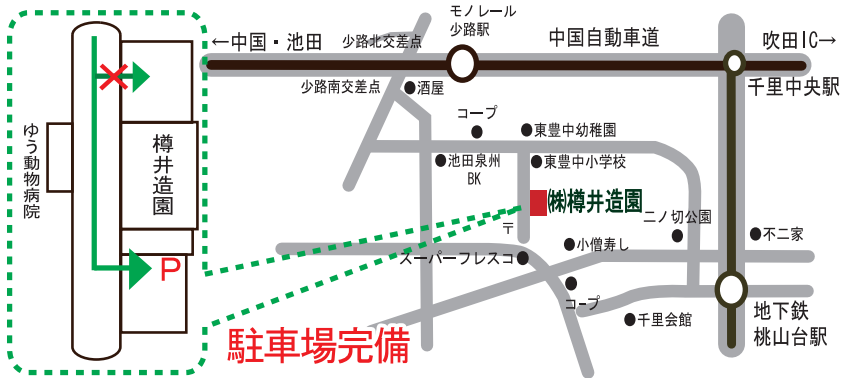

駐車場完備

大阪に暮らす皆様に、安らげるエクステリア・ガーデン空間をお届けしたい

株式会社 樽井造園

大阪エクステリア.jp

〒560-0003大阪府豊中市東豊中町5-4-5
Tel.06-6856-1881 Fax.06-6856-0714
e-mail: toyonaka@osaka-ex.jp

0120-164-161

業務内容 造園・土木・外構・エクステリア・建築・設計・施工・管理
許可 大阪府知事許可(特・20) 第82971号

VILLA GARDEN
今月の花

ヤマボウシ(山法師)

- ■分類■ミズキ科ミズキ属ヤマボウシ属の落葉高木
- ■原産地■日本、朝鮮半島

梅雨時~初夏、ハナミズキ(アメリカヤマボウシ)に似た白花(じつは4枚の総苞片)を小さくしたような花を咲かせるミズキ目ミズキ科ミズキ属ヤマボウシ種の落葉高木です。実際の花は中央にある丸い花穂(淡黄色の小花が多数集まって球状になったもの)です。秋に赤熟した実は食べられます。