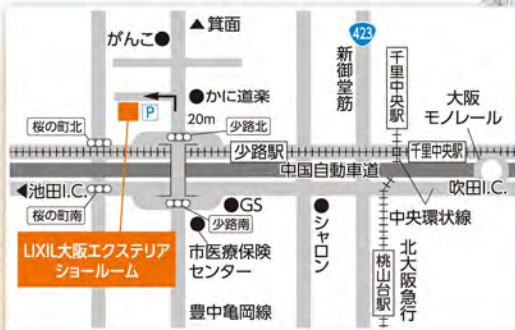

お子様  
キャンディ  
すくいどり!

お子様限定  
お1人様1回限り

会場はこちら

## LIXIL

LIXIL大阪  
エクステリアショールーム

〒560-0054 大阪府豊中市桜の町6-9-27

- 大阪モノレール少路駅より徒歩5分
- 池田I.Cより車で5分
- 吹田I.Cより車で10分

お子様連れでも安心!