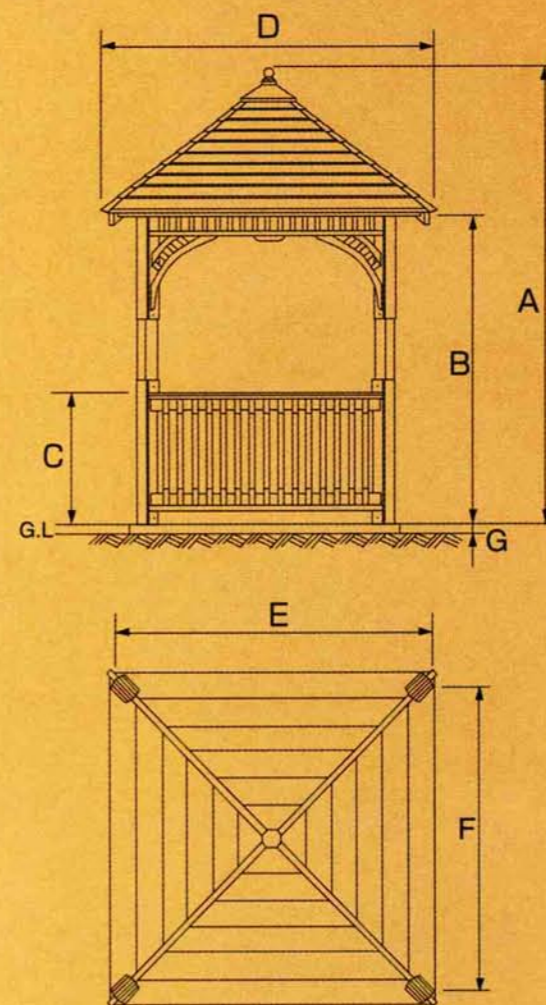

お庭に1つどうですか？

イメージパース

寸法

A=2.970
B=2.200
C=914
D=2.027
F=1.350

～うさ袋～

イメージ写真

■ヴィクトリアンスクエア1型(床なし)