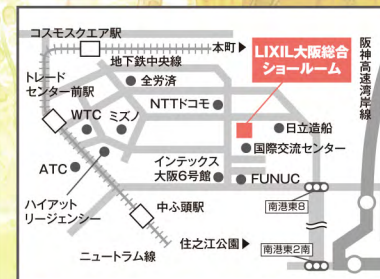

和・洋・モダン様々なスタイルに適した日隠しフェンスでお庭の雰囲気を保ちつつ外からの視線をカットできます。

夜の雰囲気作りも大切です

折角綺麗にした外構・お庭。夜も楽しみたい!! そんな時に活躍するのが照明です。スタイルに合った器具や、エコで経済的なLEDを使用することで、目的に合った照明計画が可能です。

癒しの提案

ご来場者限定
プレゼント
引換券

※当日このチラシを会場までご持参下さい

イベントにご来場
くださったお客様に

野菜
栽培キットを
プレゼント!

※数に限りがございます。
無くなり次第終了とさせていただきます。

大阪府大阪市住之江区南港北1-7-62
06-6615-2300

作成したレンガを使った
ガーデンプランも...

お子様連れのお客様には
オリジナルレンガ作り
体験教室

ご用意しているステンシルを使って作るのもよし!気の向くまま直感で絵を描くのもよし!!