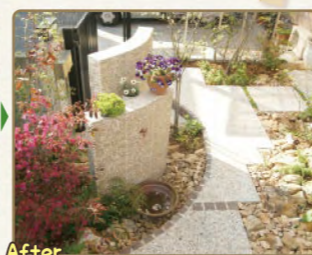

(角井)
・石張りのテラスでお茶会
マウンド芝生で転がりポッカポッカ
見て楽しい市松様様
・エクステリア&ガーデン誌
2014夏号掲載。

高石市 S様邸

デッキ中心に石貼り
仕上げた立水栓や花台、
レンガと大理石のベンチ
など機能的にも庭を演出。

桜の木をメインに
四季折々にいろんな表情を楽しめるお庭です。

・デッキからの景色が最高!
・たくさん集い楽しんでもらえる様な
お庭に仕上がりました。
・夜の演出にデザインした照明計画は、
お庭全体をやさしく照らします。
・桜の時期が最高です!!
・タカショー第21回施工例コンテスト
リフォームガーデン部門銅賞
・エクステリア&ガーデン誌2014春号掲載