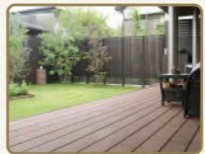

是非、ご覧ください!

(池田)

大阪エクステリア堺営業所 事例集を ご紹介 (一例)

羽曳野市 K様邸

LIXILプラスGを使った
統一感のある外構・
ガーデンプラン。