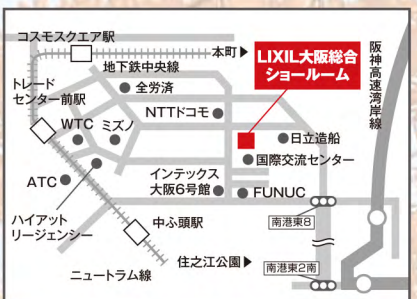

ご来場者限定 **プレゼント引換券**
※当日このチラシを会場までご持参ください

会場 LIXIL南港 4F

大阪府大阪市住之江区南港北1-7-62 06-6615-2300

お子様連れのお客様には オリジナルレンガ作り体験教室

ご用意しているステンシルを使って作るのもよし! 気の向くまま直感で絵を描くのもよし!
<http://www.e-sowa.jp/>
大阪エクステリア堺営業所を運営している株式会社桑和のホームページが新しくなりました!