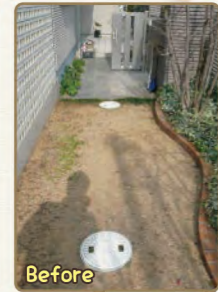

堺市 M様邸

LIXIL ガーデンルーム
暖蘭物語と、ナチュラルな素材を使った
ガーデンリフォームです。