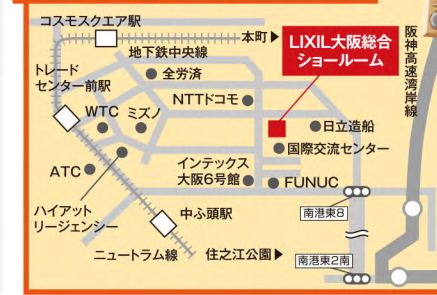

ご来場者限定企画 7/25・26の期間限定/ イベントにご来場くださったお客様に **野菜栽培キット** プレゼント!

※当日このチラシを会場までご持参ください※数に限りがございます。無くなり次第終了です。

**SOWA** 株式会社桑和 ~大阪エクステリア堺営業所~

イベント・エクステリアに関するお問い合わせ窓口 **0800-200-4128**

〒591-8002 堺市北区北花田町3丁36番4号 E-mail info@e-sowa.jp FAX.072-257-8840

毎月第一土曜日に **無料相談会** も開催しています!

SOWA エクステリア

ホームページでは、エクステリアやガーデニングについてのブログを毎日更新しています。

イベント会場 **LIXIL南港 4F**

お子様連れのお客様には **オリジナルレンガ作り体験教室**

ご用意しているステーションルを使って作るのも良い!直感で絵を描くのも良い!!作成したレンガを使ったガーデンプランも...

是非、ご覧ください!