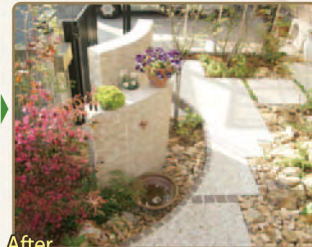

## 和泉市 N様邸

市松様様土間のデザインで  
広い土間が綺麗に見える  
芝生のマウントで  
見放し良い庭  
車も通れる広いアプローチ

Before

After

(角井)

石張りのテラスでお茶会  
マウント芝生で転がりポッカポッカ  
見て楽しい市松様様  
エクステリア&ガーデン誌  
2014夏号掲載。

## 高石市 S様邸

デッキ中心に石貼り  
で仕上げた立水栓や花台、  
レンガと大理石のベンチ  
など機能的にも庭を演出。

Before

After

桜の木をメインに  
四季折々にいろんな表情を楽しめるお庭です。

(西條)

・デッキからの景色が最高!  
・たくさん集い楽しんでもらえる様な  
お庭に仕上がりました。  
・夜の演出にデザインした照明計画は、  
お庭全体をやさしく照らします。  
・桜の時期が最高です!!  
・タカショー第21回施工例コンテスト  
リフォームガーデン部門銅賞  
・エクステリア&ガーデン誌2014春号掲載