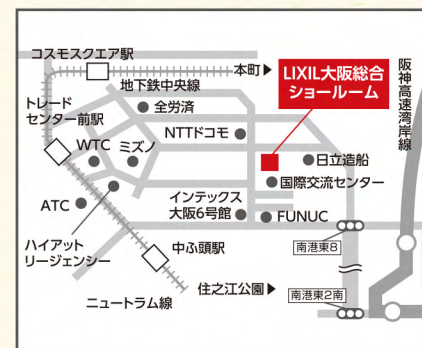

③ ご来場者様プレゼント  
5周年記念  
地ビール

大阪に緑のある野菜  
OR 『大阪しろ菜』栽培キット

※数に限りがあります。無くなり次第終了とさせていただきます。

会場

LIXIL南港

大阪府大阪市住之江区南港北1-7-62

お子様連れのお客様には

オリジナルレンガ作り体験教室