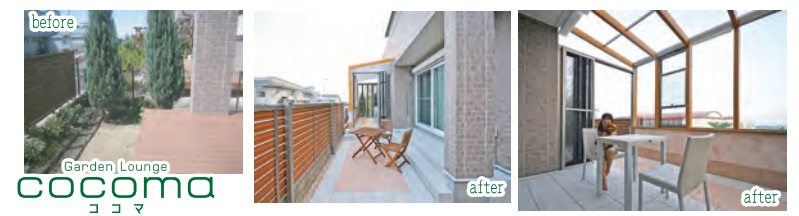

エクステリア 新商品紹介

エクステリアから始まる豊かな暮らし
楽しい毎日を育む新発想アイテム
続々登場

大阪エクステリア・樽井造園は
ご家庭の家族構成や生活環境、
考え方やお好みを尊重しながら、
トータルで提案させていただきます。
お庭に関する全てのご相談に、
現場スタッフがきめ細かにアドバイス
致します。
カタログ・ご質問・見学だけでも
お気軽にお越しください。

エクステリア & ガーデン

～ ■花粉症 ■黄砂 ■大気汚染 ■雨の日のお洗濯 の対策にもガーデンルーム～

ガーデンルーム 施工例

開放感あふれるガーデンルーム
吹田市Y様邸

広いお庭にウッドデッキがあるお庭でしたが、
導線が早くお庭を使いこなせていない様子でした。
TOEX『NEW暖蘭物語（だんらんものがたり）』と、
アプローチを兼ねたタイルポーチをつくることにより、
ウッドデッキまでの導線ができ、お庭が一体化する
ようにデザインしました。
ポーチ部分のタイルのデザインは、お客様自身でお考え
いただき、とても思い入れのある空間が出来上がったと
思います。
ガーデンルームを設置してからお庭に出る機会が増えた
そうで、お花の大好きな奥様のこれからのアレンジが
楽しみです。