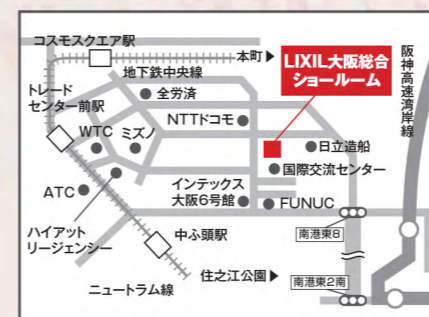

イベントにご来場くださったお客様に**野菜栽培キット**をプレゼント!

※数に限りがございます。無くなり次第終了とさせていただきます。

ご来場者限定**プレゼント引換券**

※当日このチラシを会場までご持参下さい

会場

LIXIL南港 4F

大阪府大阪市住之江区南港北1-7-62
 06-6615-2300

お子様連れのお客様にはオリジナルレンガ作り体験教室