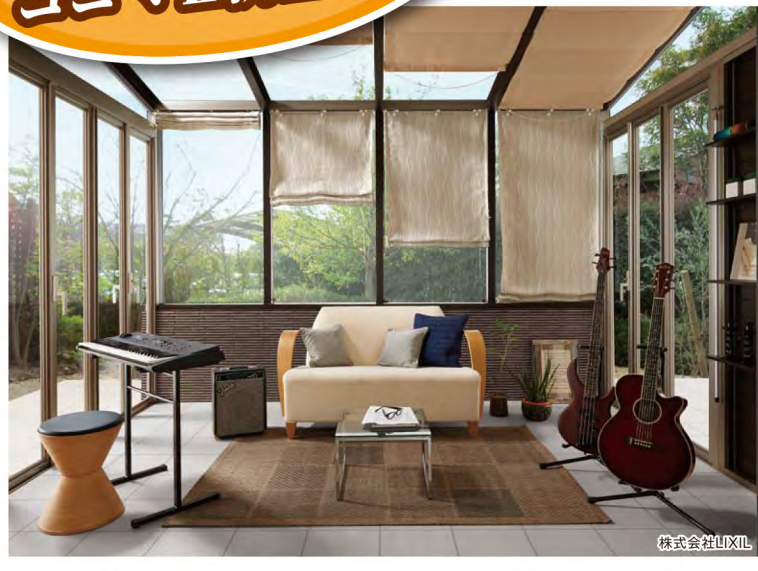

サッシ・玄関ドア・水まわり商品の展示もありますが、エクステリア専門店では対応できない場合もありますので予めご了承ください。

エクステリア専門店の 自由見学会& 相談会開催!

10月4日(土)
10月5日(日)

2日間限り

当日 ご相談の方へお願い
「お家の図面」「お家とお庭の写真」をご持参ください。 AM10:00~PM5:00まで

LIXIL
ショールーム
箕面で開催!

ガーデンルーム
ココマII新登場!

まずはカタログ集めが基本です。
LIXILカタログがたくさんもらえます。
情報満載の
カタログあります。
カタログから始まる快適生活!

お子様
キャンディ
すくいどり!

お子様限定
お1人様1回限り

後悔・失敗しないためにも
プロに相談しよう!
新築外構相談会

大切な住まいのことだから、確かな専門家に手掛けて欲しい!
全てはこの相談会からスタートです。

リ・ガーデン、相談会
お庭のお悩み相談会

眺める庭から過ごす庭へ、お庭の改造の相談会です。

会場はこちらへ
LIXIL ショールーム箕面
〒562-0014 大阪府箕面市萱野4丁目5番45号

- ●電車・バスでのご来場
  北大阪急行鉄道、大阪高速鉄道、各線「千里中央」駅
  阪急バス約10分、「萱野小学校前」バス停から徒歩約3分。
  または阪急宝塚線「石橋」駅より阪急バスで15分、
  「萱野小学校前」バス停から徒歩約3分
- ●お車でのご来場
  名神高速 吹田I.C.より車で約15分 /
  阪神高速 池田I.C.より車で約20分

わくプレゼント&イベント!

チラシをご持参いただくと...
オーガニック ハンカチタオル
プレゼント!

有機栽培
コットン100%
ハンカチタオル!

サイズ:
200×200mm

※1組様1個とさせていただきます。
※景品は多数ご用意いたしておりますが、万一が一品切れの場合はご容赦ください。

お見積りでもその場でもらえる
ソフトタッチ デイリータオル
プレゼント!

やさしくてなめらかな肌触り!
ふわふわマイクロファイバー!

※プレゼントの色のご指定はご容赦ください。

対象商品

NEW暖蘭物語・ココマ・ジーマ

※期間中、LIXILエクステリアショールームにご来店いただき、お見積りされたお客様(初回限定、一家族様お一つまで)にプレゼントいたします。

サイズ:
400×800mm

主催 お庭のことは地域No.1の当社へお任せ下さい

大阪エクステリア

www.osaka-ex.jp

●大阪エクステリア.jp

株式会社 樽井造園

〒560-0003
大阪府豊中市東豊中町5-4-5
Tel.06-6856-1881
Fax.06-6856-0714
toyonaka@osaka-ex.jp

0120-4128-56

●業務内容 造園・土木・建築・外構・エクステリア・設計・施工・管理
●許可 大阪府知事許可(特・25) 第82971号

額縁フレームに飾ろう!
ハロウィン
寄せ植え 講習会
先着10名様
講習費 2,500円
10月5日(日)
14:00~15:30

手作り額縁フレームに
ハロウィン風の寄せ植えを
作りましょう!
もちろん1名様でも、お子様と
参加でもOK!スタッフが
丁寧に教えます!

必ずお電話で予約下さい 受付:里 講師:まろウィン先生 (スタッフ松永)
写真はイメージです。お花・小物に変更になることがあります。

当日お待たせしないために...
事前にご予約ください!
ご予約は
こちらへ!

主催