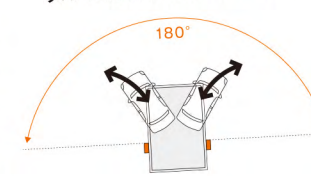

ガーデンファサードを変える!
新発想のアイテム!

DESIGNERS PARTS

ファサードに光と風と緑を!
有孔ブロックウォール!

美彩

LIXILが考える照明
夜の表情を「美しく彩る」

ARCHI FRANC

前方が180°オープンなので、
クルマの出し入れがスムーズ。

側面に柱のある片流れタイプに比べ、
クルマの出し入れが、はるかにスムーズ!